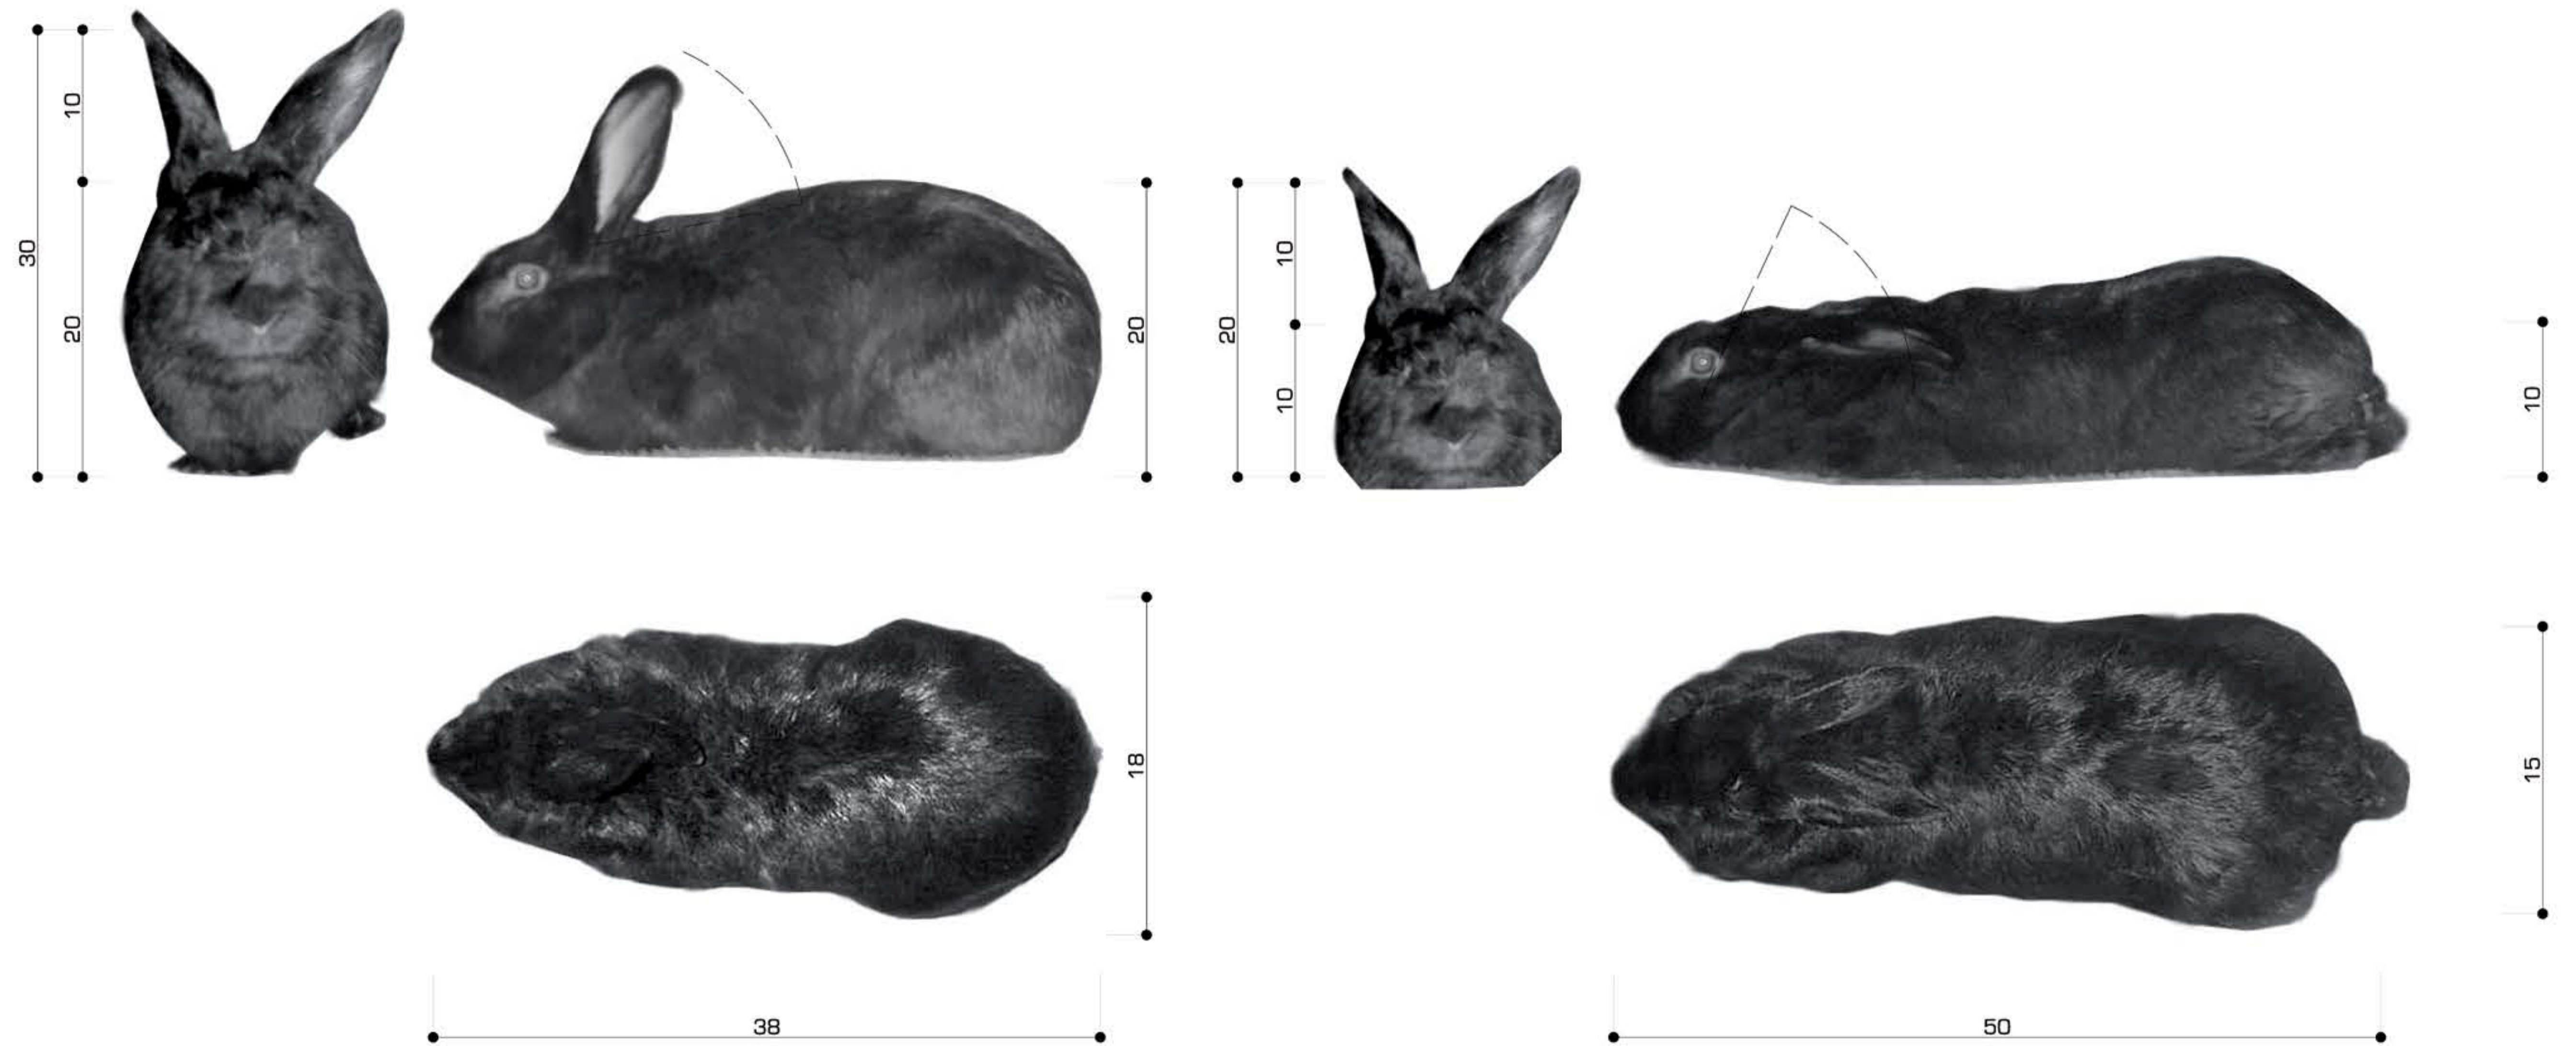

ESTUDIO PREVIO [dimensiones de acuerdo a diferentes comportamientos]

CAMINANDO

DESCANSANDO

PLANTA BAJA
 1- Dormir
 2- Comer
 3- Evacuar
 4- Recrear

PLANTA DE TECHO

CORTE

Placa Fenólico 18 mm 1,22 x 2,44 mts

Cortar

Acomodar

Armar

Producto Final