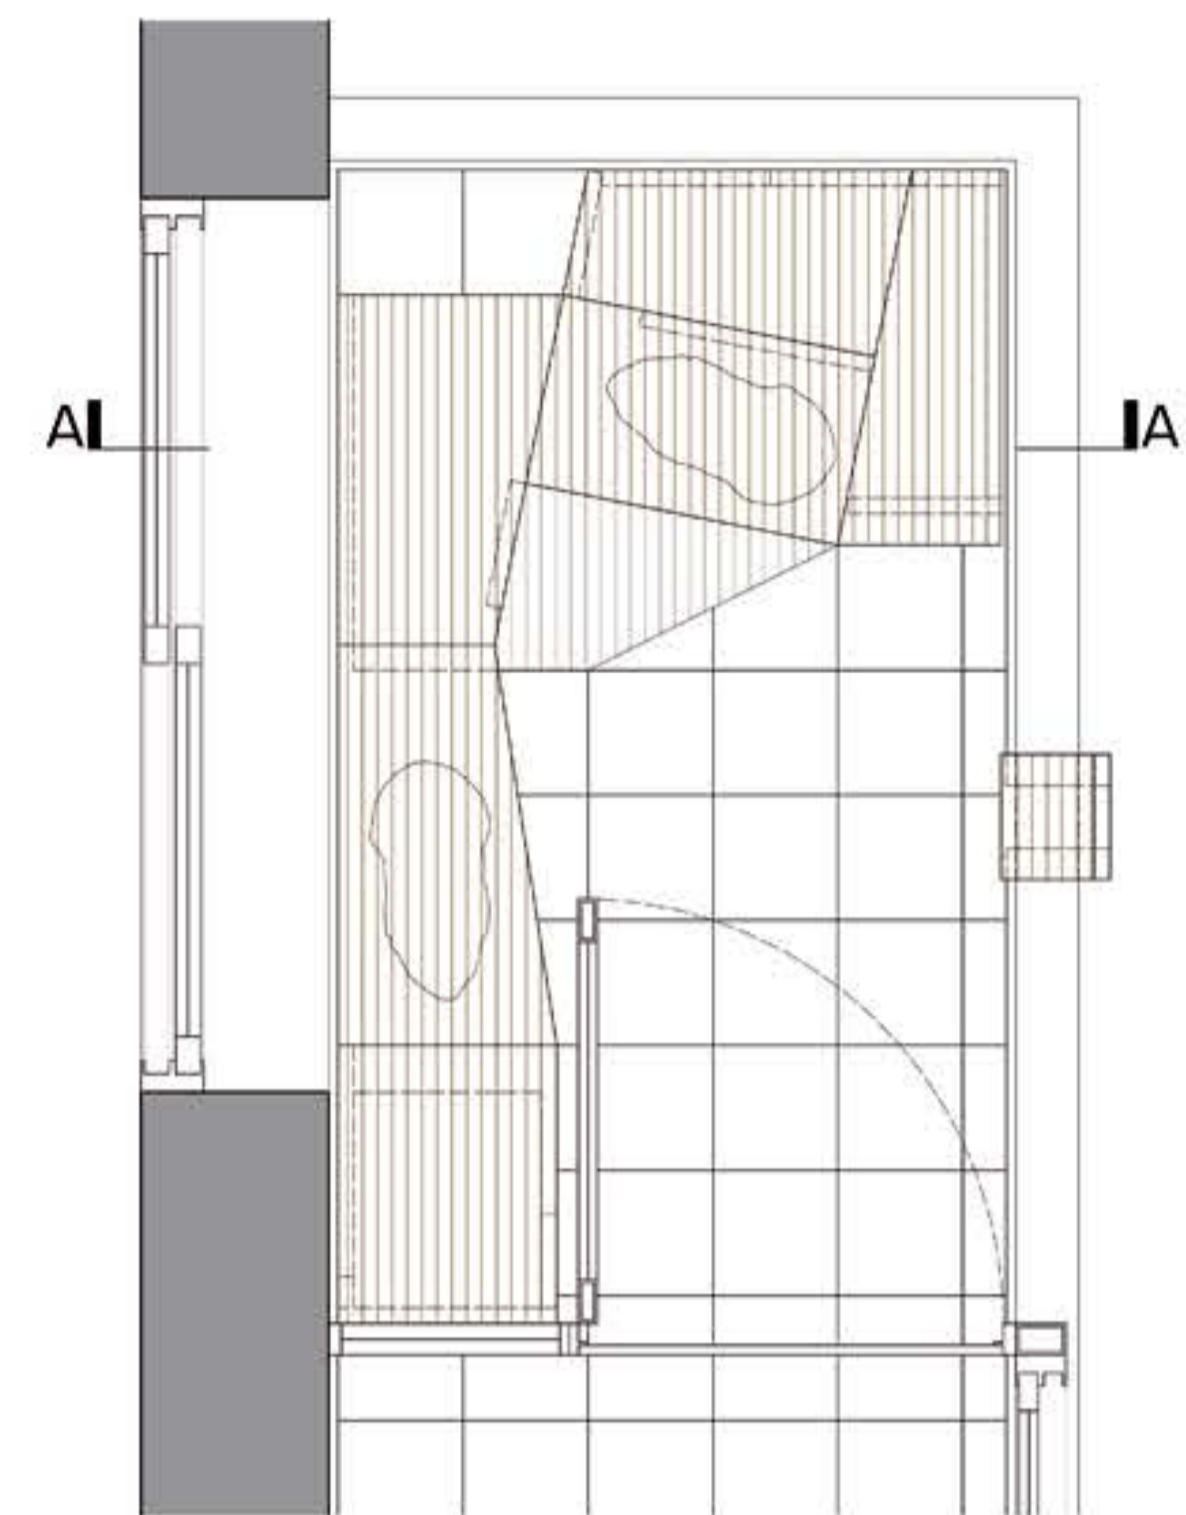

ESTUDIO PREVIO [dimensiones de acuerdo a diferentes comportamientos]

CAMINANDO

DESCANSANDO

PLANTA BAJA
 1- Dormir
 2- Comer
 3- Evacuar
 4- Recrear

PLANTA DE TECHO

CORTE

Placa Fenólico 18 mm 1,22 x 2,44 mts

Cortar

Acomodar

Armar

Producto Final