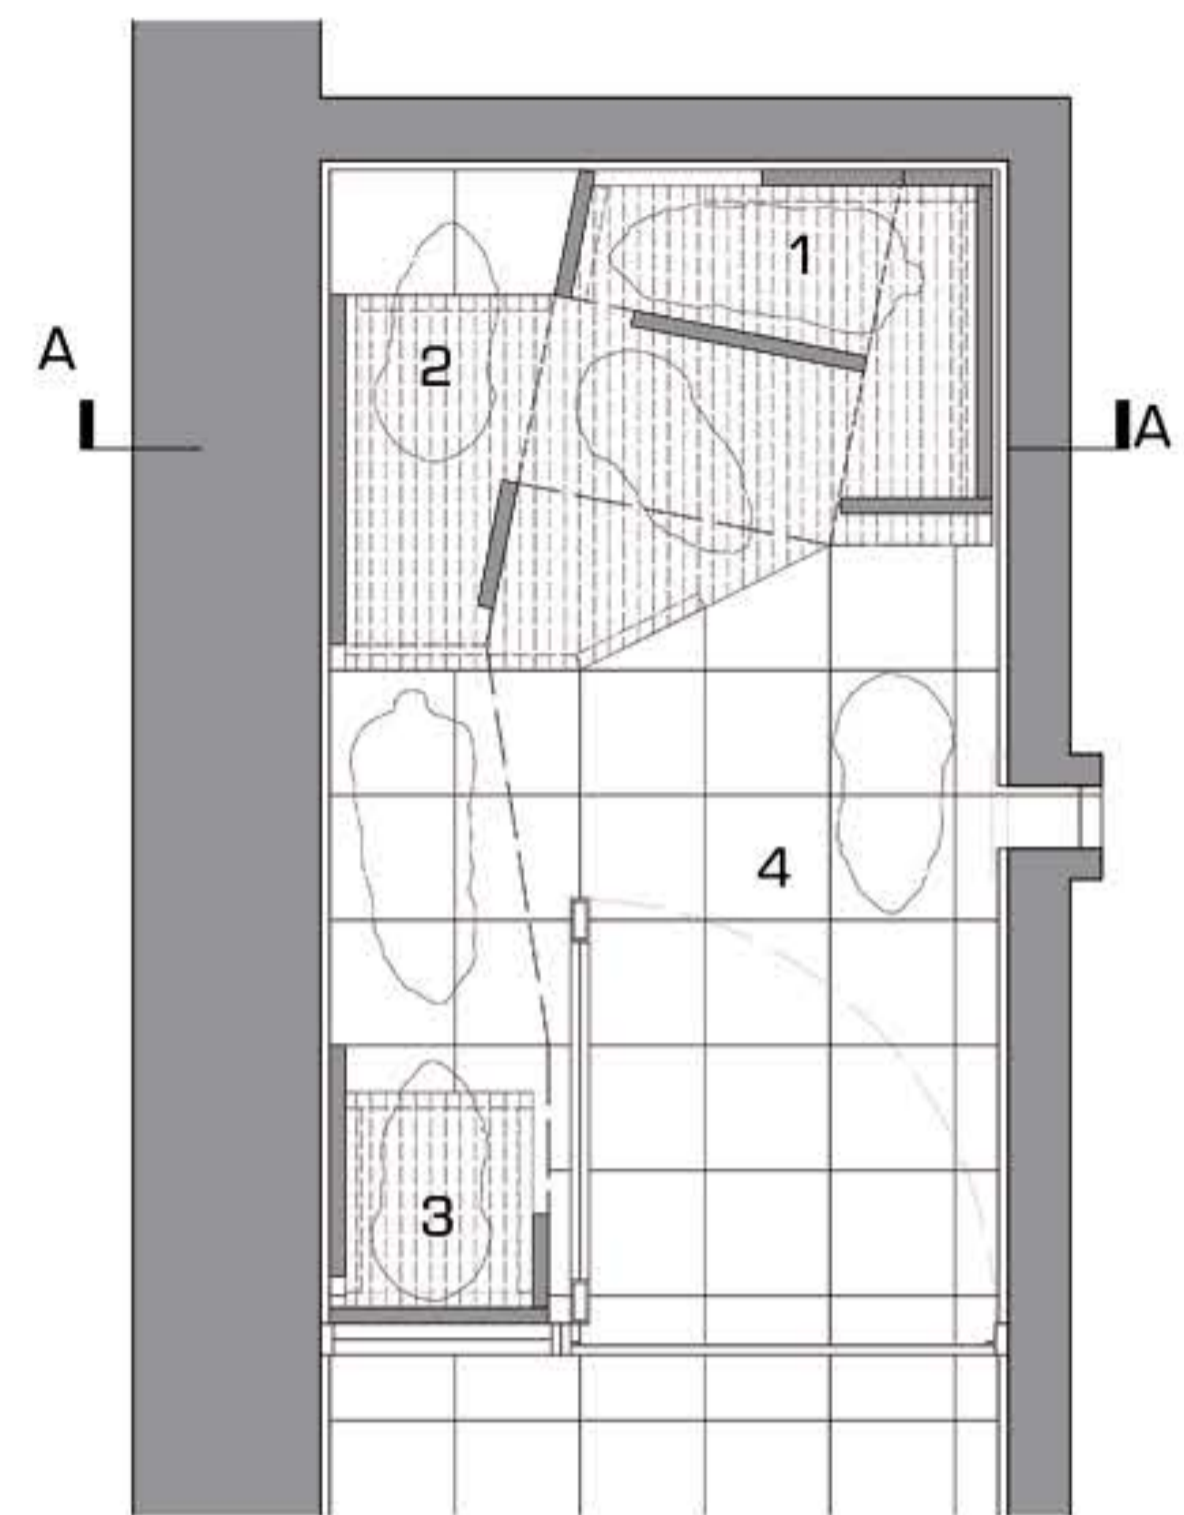

ESTUDIO PREVIO [dimensiones de acuerdo a diferentes comportamientos]

CAMINANDO

DESCANSANDO

PLANTA BAJA
 1- Dormir
 2- Comer
 3- Evacuar
 4- Recrear

PLANTA DE TECHO

CORTE

Placa Fenólico 18 mm 1,22 x 2,44 mts

Cortar

Acomodar

Armar

Producto Final